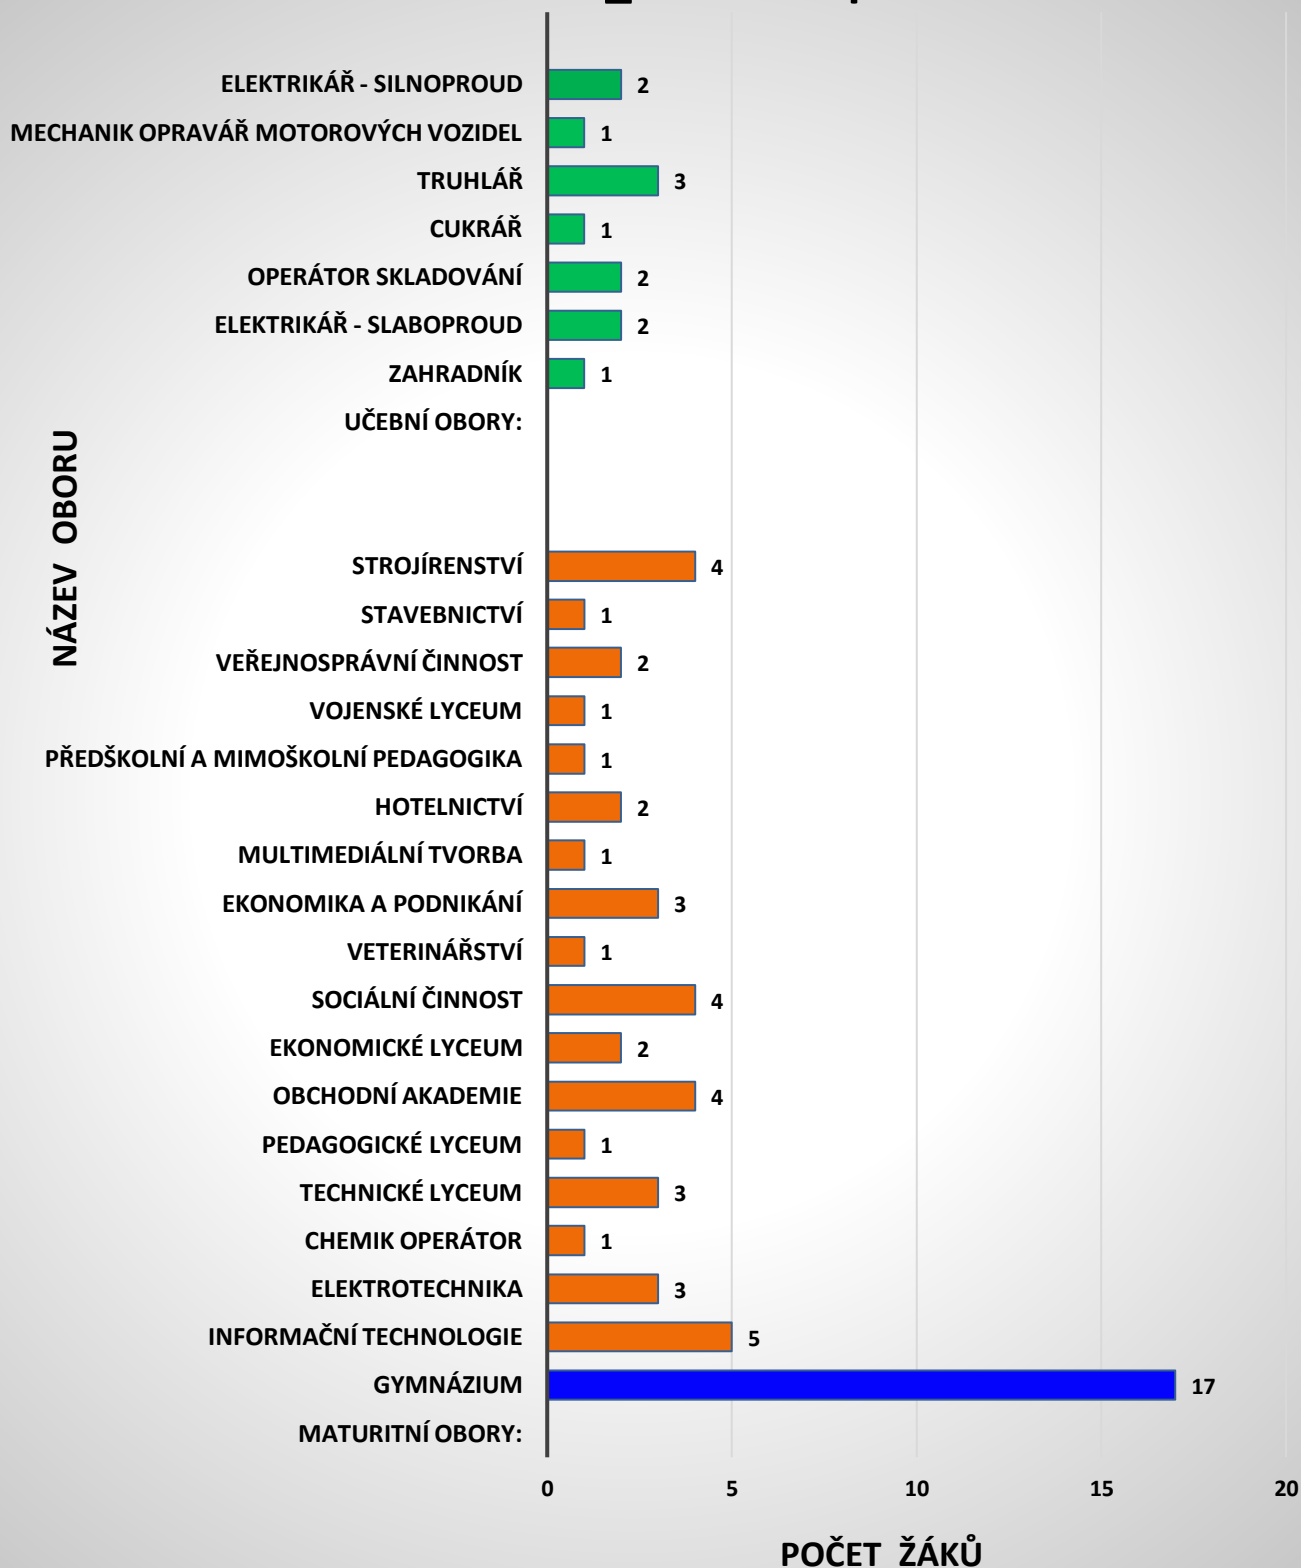

Kariérové poradenství

STATISTIKA VÝSLEDKŮ PŘIJÍMACÍHO ŘÍZENÍ VE ŠKOLNÍM ROCE 2025/2026

9. ROČNÍK

GYMNÁZIA	HOŠI	DÍVKY	CELKEM
Gymnázium Cihelní, Frýdek-Místek	7	5	12
Gymnázium Hladnov, Ostrava	0	1	1
Gymnázium, Frýdlant nad Ostravicí	0	3	3
Gymnázium BMA, Frýdlant nad Ostravicí	1	0	1
CELKEM	8	9	17
STŘEDNÍ VZDĚLÁNÍ S MATURITOU			
SPŠ, OA a JŠ s právem státní jazykové zkoušky, Frýdek-Místek	9	6	15
Střední zdravotnická škola, Frýdek-Místek	0	2	2
SŠ informačních technologií, Frýdek-Místek	2	1	3
Střední škola řemesel, Frýdek-Místek	3	0	3
Soukromá střední odborná škola, Frýdek-Místek	0	2	2
Masarykova střední škola zemědělská a přírodovědná, Opava	0	1	1
Střední škola PRIGO, Ostrava	0	2	2
AHOL - Střední odborná škola, Ostrava	0	2	2
Střední odborná škola umělecká a gymnázium, Ostrava	1	0	1
PrimMat - soukromá střední škola podnikatelská, Frýdek-Místek	1	1	2
Soukromá obchodní akademie, Žatec	1	0	1
Gymnázium a SPŠ elektrotech. a informatiky, Frenštát pod Radhoštěm	1	0	1
Hotelová škola a Obchodní akademie Havířov	0	2	2
Vojenská SŠ a VOŠ Ministerstva obrany, Moravská Třebová	1	0	1
Střední průmyslová škola stavební, Ostrava	0	1	1
CELKEM	19	20	39
STŘEDNÍ VZDĚLÁNÍ S VÝUČNÍM LISTEM			
SŠ gastronomie, oděvnictví a služeb, Frýdek-Místek	2	1	3
SOŠ, Frýdek-Místek – Lískovecká, Na Hrázi	1	1	2
Střední škola řemesel, Frýdek-Místek	7	0	7
CELKEM	10	2	12
CELKEM 9. ROČNÍK	37	31	68

Kariérové poradenství

STATISTIKA VÝSLEDKŮ PŘIJÍMACÍHO ŘÍZENÍ VE ŠKOLNÍM ROCE 2025/2026

Absolventi 2026 _ umístění podle oborů

Kariérové poradenství

STATISTIKA VÝSLEDKŮ PŘIJÍMACÍHO ŘÍZENÍ VE ŠKOLNÍM ROCE 2025/2026