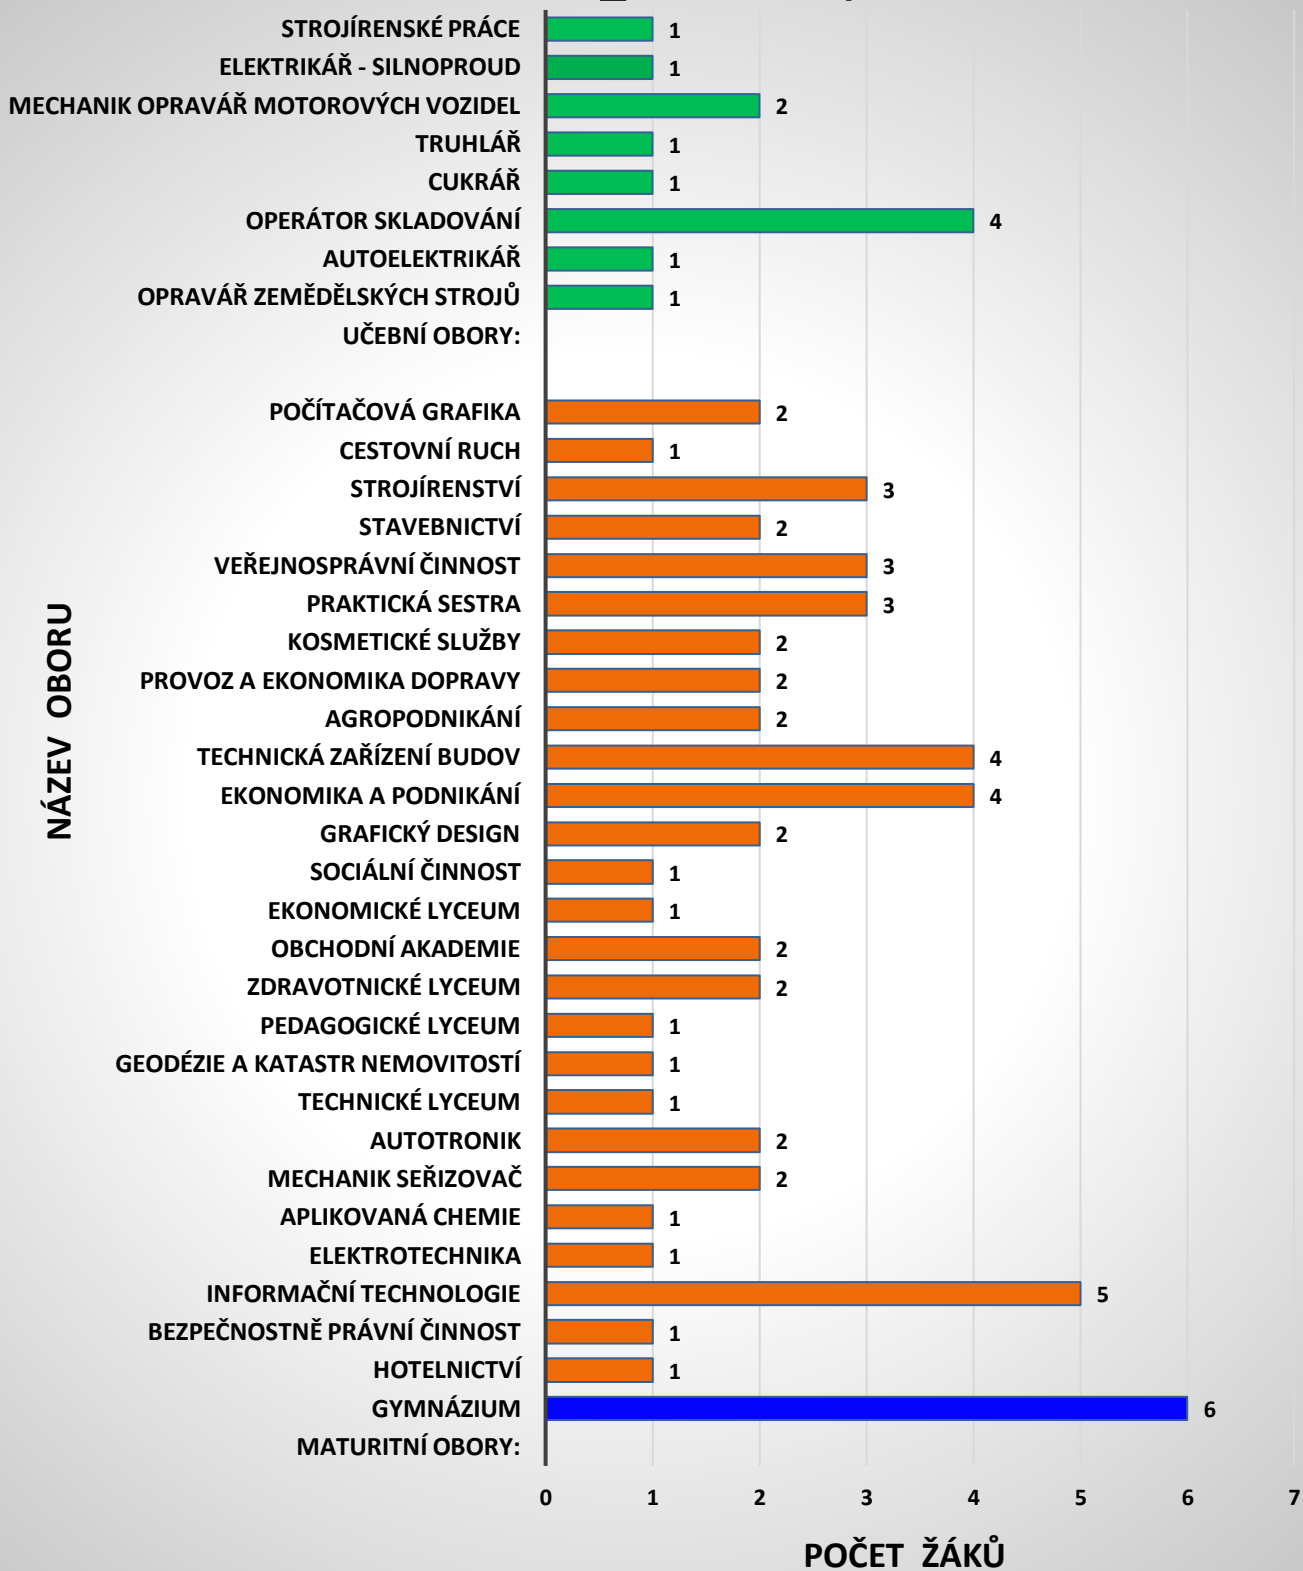

Kariérové poradenství

STATISTIKA VÝSLEDKŮ PŘIJÍMACÍHO ŘÍZENÍ VE ŠKOLNÍM ROCE 2024/2025

9. ROČNÍK

GYMNÁZIA	HOŠI	DÍVKY	CELKEM
Gymnázium Cihelní, Frýdek-Místek	1	1	2
Jazykové gymnázium Pavla Tigrida, Ostrava	0	1	1
Gymnázium, Frýdlant nad Ostravicí	0	2	2
Gymnázium, Plzeň	0	1	1
CELKEM	1	5	6
STŘEDNÍ VZDĚLÁNÍ S MATURITOU			
SPŠ, OA a JŠ s právem státní jazykové zkoušky, Frýdek-Místek	10	4	14
Střední zdravotnická škola, Frýdek-Místek	1	1	2
SŠ informačních technologií, Frýdek-Místek	4	1	5
Střední škola řemesel, Frýdek-Místek	1	0	1
Střední odborná škola, Frýdek-Místek	2	4	6
Střední uměleckoprůmyslová škola, Frýdek-Místek	0	2	2
SŠ gastronomie, oděvnictví a služeb, Frýdek-Místek	0	2	2
AHOL - Střední odborná škola, Ostrava	2	1	3
IUVENTAS - Soukromé gymnázium, Střední odborná škola, Ostrava	0	1	1
Střední zdravotnická škola, Frýdek-Místek	0	1	1
PrimMat - soukromá střední škola podnikatelská, Frýdek-Místek	2	0	2
SPŠ chemická akademika Heyrovského, Ostrava	0	1	1
AHOL - Střední škola gastronomie, turismu a lázeňství; Ostrava	0	1	1
Střední škola technická a dopravní, Ostrava-Vítkovice	1	0	1
Střední škola technických oborů, Havířov-Šumbark	1	0	1
Albrechtova střední škola, Český Těšín	0	1	1
SPŠ elektrotechniky a informatiky, Ostrava	1	0	1
Vyšší policejní škola a Střední policejní škola MV v Holešově	0	1	1
Mendelova střední škola, Nový Jičín	0	2	2
Střední průmyslová škola stavební, Ostrava	1	0	1
EDUCA - SOŠ, Nový Jičín	1	0	1
Střední průmyslová škola stavební, Havířov	2	0	2
CELKEM	29	23	52
STŘEDNÍ VZDĚLÁNÍ S VÝUČNÍM LISTEM			
SŠ gastronomie, oděvnictví a služeb, Frýdek-Místek	3	1	4
SOŠ, Frýdek-Místek – Lískovecká, Na Hrázi	4	0	4
Hotelová škola, Frenštát pod Radhoštěm	0	1	1
Střední škola řemesel, Frýdek-Místek	3	0	3
CELKEM	10	2	12
CELKEM 9. ROČNÍK	40	30	70

Kariérové poradenství

STATISTIKA VÝSLEDKŮ PŘIJÍMACÍHO ŘÍZENÍ VE ŠKOLNÍM ROCE 2024/2025

Absolventi 2025 _ umístění podle oborů